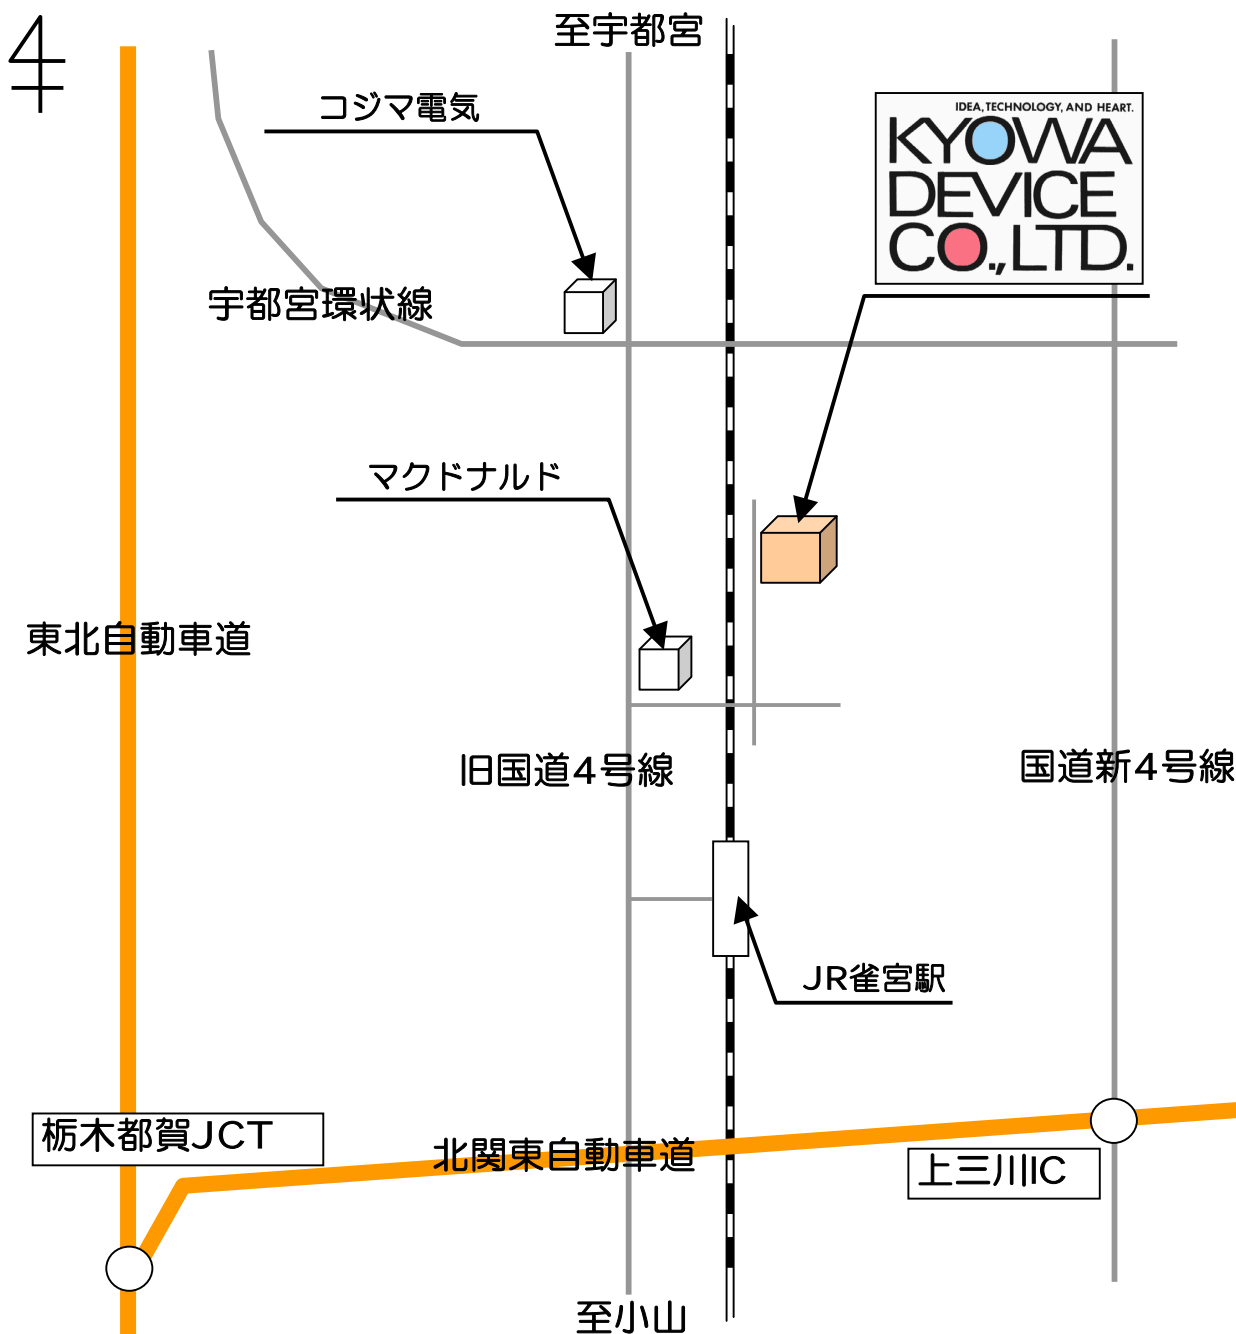

宇都宮工場までの地図

株式会社 キョウワデバイス宇都宮工場

〒321-0121 栃木県宇都宮市雀宮町148

TEL : 028-653-1616

FAX : 028-653-5915