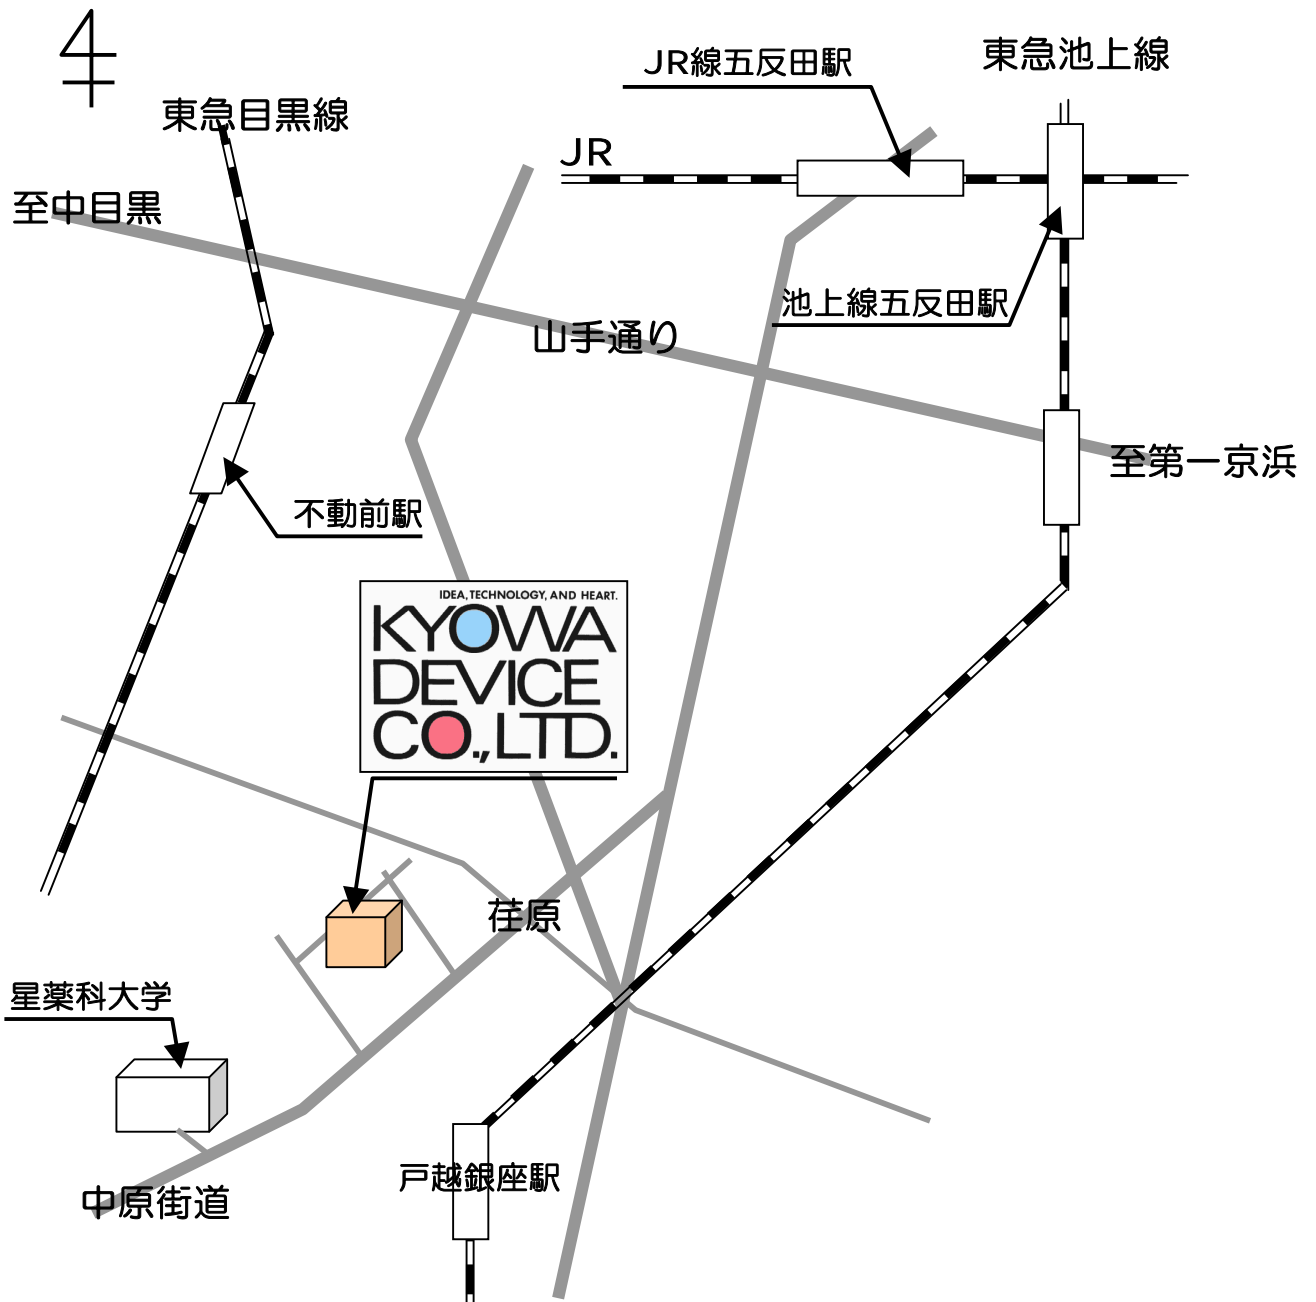

本社までの地図

株式会社 キョウワデバイス本社

〒142-0063 東京都品川区荏原1-21-10

TEL : 03-3782-5191

FAX : 03-3782-5192